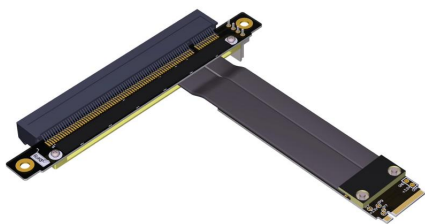

Cablexa P3-M2N-RX16F Lembaran spesifikasi

Kabel Sambungan M.2 NVMe Jantan ke PCIe 3.0 x16 Betina Songsang

P3-M2N-RX16F

Kabel Sambungan M.2 NVMe Jantan ke PCIe 3.0 x16 Betina Songsang

[Beli Sekarang](#)