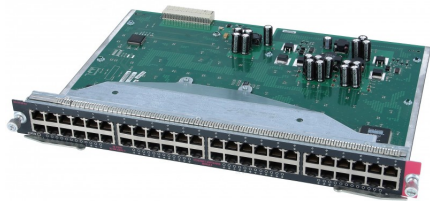

# Cisco WS-X4148-RJ Lembaran spesifikasi

**Cisco WS-X4148-RJ Catalyst 4500 10/100 Auto Module, 48-Port (RJ-45)**

**WS-X4148-RJ**

Cisco WS-X4148-RJ Catalyst 4500 10/100 Auto Module, 48-Port (RJ-45)

[Beli Sekarang](#)